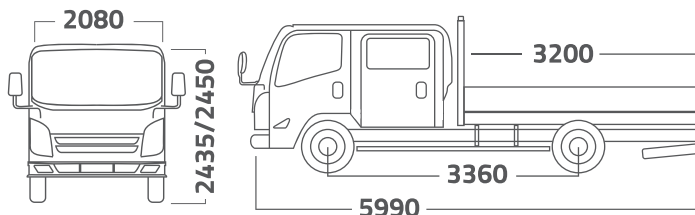

PLUS DC 4T

MOTOR	SC	DC
Motor	Tecnología Japonesa Isuzu	
Modelo	JX493ZLQ6A	
Sistema de inyección	Bosch Common Rail	
Cilindrada (cc)	2.771	
Potencia (hp)	120	
Torque (nm)	350	
Certificado de emisiones	Euro 6	
Alternador	12V	

CHASIS	SC	DC
Cabina / Tipo	Simple Abatible / Panorámica	Doble / Panorámica
Dirección	Asistida Hidráulica	
Neumáticos	7.0R16 10PR	
Capacidad de asientos	3	6
Estanque de combustible (lts)	100	
Estanque de Adblue (lts)	16	
Distancia entre ejes (mm)	3.360	
Largo (mm)	5.990	
Ancho (mm)	2.080	
Alto (mm)	2.435	
Largo carrozable (mm)	4.200	3.200
Ancho carrozable (mm)	2.000	
Peso bruto vehicular (kg)	6.500	6.575
Carga útil (kg)	4.000	
Peso tara (kg)	2.500	2.575
Capacidad eje delantero (kg)	1.460	1.555
Capacidad eje trasero (kg)	1.040	1.020

TRANSMISIÓN	SC	DC
Marca	Getrag	
Relación de transmisión final	5.571	
Marchas	5+R	

SUSPENSIÓN	SC	DC
Delantero	Paquetes de resortes semielípticos con amortiguadores hidráulicos telescópicos	
Trasero		

SISTEMA DE FRENOS	SC	DC
Sistema	Hidráulicos con tambor	
ABS	Sí	
Freno de escape	Obstrucción gases de escape	

EQUIPAMIENTO	SC	DC
Alzavidrios eléctricos	Sí	
Control remoto de cierre centralizado	Sí	
Radio USB	Sí	
Volante ajustable	Sí	
Control radio al volante	Sí	
Aire Acondicionado	Sí	
Parasol conductor y copiloto	Sí	

OBSERVACIONES: _____

*Imágenes referenciales

WWW.SKCL/JMC

f @ v in JMCMotorsChile

SKC S.A. y JMC Motors se reservan el derecho de alterar cualquier parte de las especificaciones y equipamiento sin previo aviso. Las especificaciones y equipamiento están sometidos a cambios que pueden ser necesarios en su zona; se ruega pedir información a su concesionario local. Nota: los vehículos fotografiados y las especificaciones que aparecen en este catálogo pueden ser diferentes de los modelos y del equipamiento disponible en su zona. Imágenes referenciales. Revise el equipamiento con su ejecutivo asignado.

Con el respaldo de