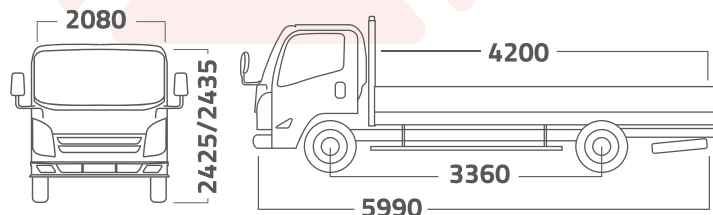

JMC CARRYING

PLUS SC 4T

PLUS DC 4T

MOTOR	SC	DC
Motor	Tecnología Japonesa Isuzu	
Modelo	JX493ZLQ6A	
Sistema de inyección	Bosch Common Rail	
Cilindrada (cc)	2.771	
Potencia (hp)	120	
Torque (nm)	350	
Certificado de emisiones	Euro 6	
Alternador	12V	

CHASIS	SC	DC
Cabina / Tipo	Simple Abatible / Panorámica	Doble / Panorámica
Dirección	Asistida Hidráulica	
Neumáticos	7.0R16 10PR	
Capacidad de asientos	3	6
Estanque de combustible (lts)	100	
Estanque de Adblue (lts)	16	
Distancia entre ejes (mm)	3.360	
Largo (mm)	5.990	
Ancho (mm)	2.080	
Alto (mm)	2.435	
Largo carrozable (mm)	4.200	3.200
Ancho carrozable (mm)	2.000	
Peso bruto vehicular (kg)	6.500	6.575
Carga útil (kg)	4.000	
Peso tara (kg)	2.500	2.575
Capacidad eje delantero (kg)	1.460	1.555
Capacidad eje trasero (kg)	1.040	1.020

TRANSMISIÓN	SC	DC
Marca	Getrag	
Relación de transmisión final	5.571	
Marchas	5+R	

SUSPENSIÓN	SC	DC
Delantero	Paquetes de resortes semielípticos con amortiguadores hidráulicos telescópicos	
Trasero		

SISTEMA DE FRENOS	SC	DC
Sistema	Hidráulicos con tambor	
ABS	Sí	
Freno de escape	Obstrucción gases de escape	

EQUIPAMIENTO	SC	DC
Alzavidrios eléctricos	Sí	
Control remoto de cierre centralizado	Sí	
Radio USB	Sí	
Volante ajustable	Sí	
Control radio al volante	Sí	
Aire Acondicionado	Sí	
Parasol conductor y copiloto	Sí	

OBSERVACIONES: _____

*Imágenes referenciales

WWW.SKCL/JMC

f @ v in JMCMotorsChile